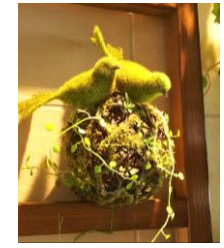

— FLOWER RENTAL LINE UP —

大型 約70cm×70cm～

ART FRANCAIS アール・フランセ

*これらの画像はあくまでイメージです。オーダーメイドではございません。弊社スタッフが制作するアレンジメントをお楽しみください。

— FLOWER RENTAL LINE UP —

中 型 約 40cm × 40cm

ART FRANCAIS アール・フランセ

* これらの画像はあくまでイメージです。オーダーメイドではございません。弊社スタッフが制作するアレンジメントをお楽しみください。

— FLOWER RENTAL LINE UP —

イベント・スポットレンタル

ART FRANCAIS アール・フランセ

*これらの画像はあくまでイメージです。オーダーメイドではございません。弊社スタッフが制作するアレンジやディスプレイをお楽しみください。

— FLOWER RENTAL LINE UP —

グリーンスタンド・観葉植物 (人工)

ART FRANCAIS アール・フランセ

*これらの画像はあくまでイメージです。オーダーメイドではございません。弊社スタッフが制作するアレンジやディスプレイをお楽しみください。