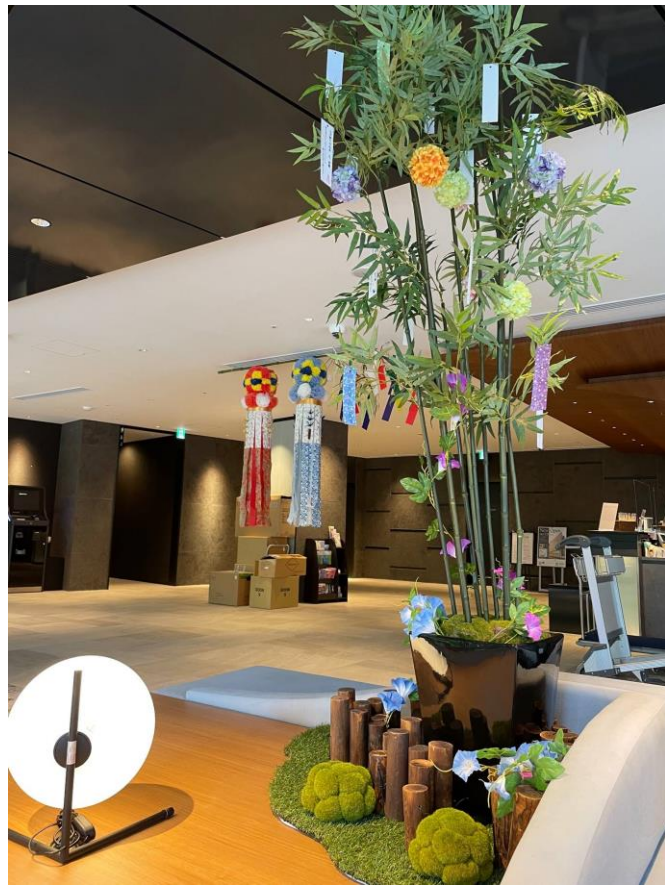

— FLOWER RENTAL LINE UP —

大型 約70cm×70cm～

ART FRANCAIS アール・フランセ

*これらの画像はあくまでイメージです。オーダーメイドではございません。弊社スタッフが制作するアレンジメントをお楽しみください。

— FLOWER RENTAL LINE UP —

中 型 約 40cm × 40cm

ART FRANCAIS アール・フランセ

* これらの画像はあくまでイメージです。オーダーメイドではございません。弊社スタッフが制作するアレンジメントをお楽しみください。

— FLOWER RENTAL LINE UP —

イベント・スポットレンタル

ART FRANCAIS アール・フランセ

*これらの画像はあくまでイメージです。オーダーメイドではございません。弊社スタッフが制作するアレンジやディスプレイをお楽しみください。

— FLOWER RENTAL LINE UP —

グリーンスタンド・観葉植物 (人工)

ART FRANCAIS アール・フランセ

*これらの画像はあくまでイメージです。オーダーメイドではございません。弊社スタッフが制作するアレンジやディスプレイをお楽しみください。